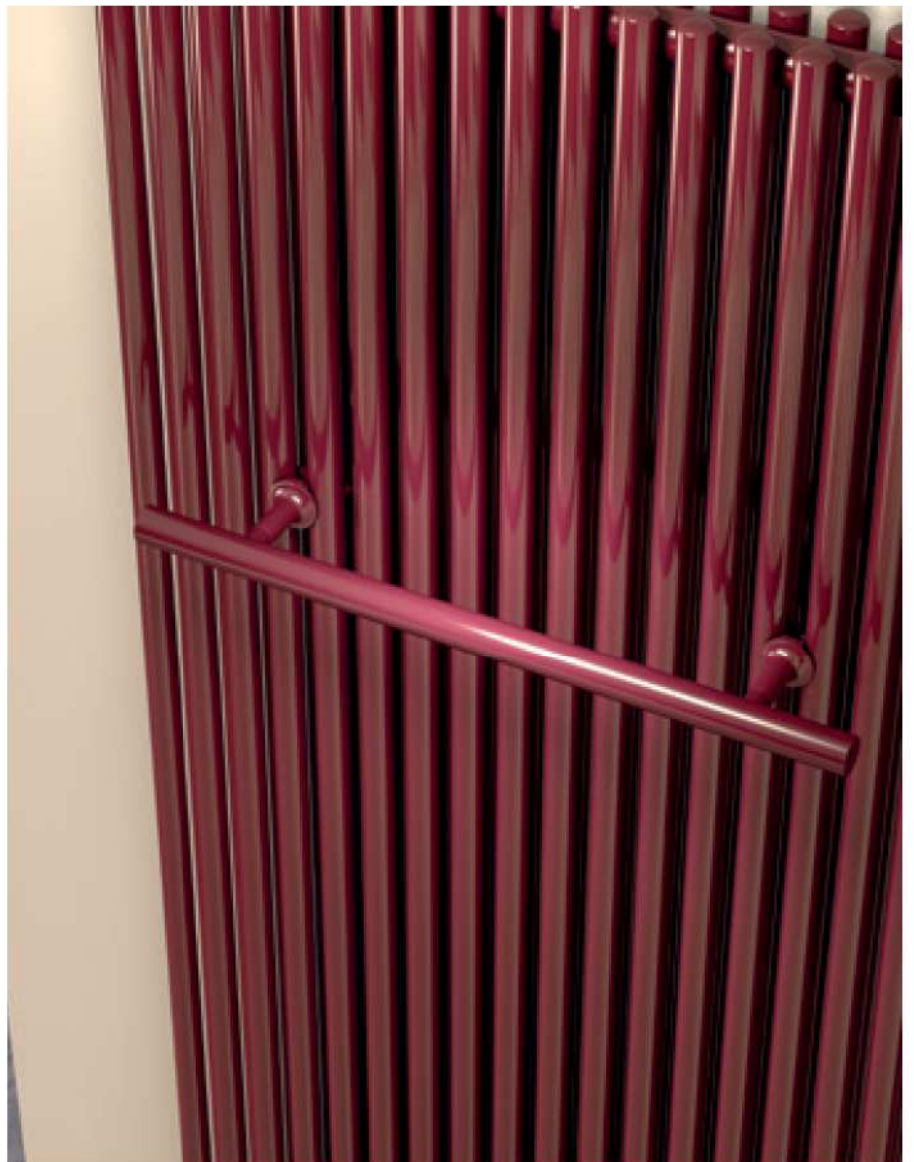

Arpa23_2

verticale/vertical

Particolare radiatore Arpa23_2 Verticale, finitura Vinaccia (cod. H9). Accessorio Hang Up Tondo, finitura Vinaccia (cod. H9). Il radiatore Arpa23_2 Verticale è compatibile con tutti gli stendini Tondo 20 e gli Accessori della Serie Hang Up. Sono compatibili con l'installazione anche i modelli Bubble e Squared (H 1520), Avenue e My Way (H 1820).

Detail Arpa23_2 Vertical radiator, Grape Marc finished (cod. H9). Accessory Hang Up Tondo, Grape Marc finished (cod. H9). The Arpa23_2 Vertical radiator is compatible with all towel rails Tondo 20 and the Accessories of the Hang Up Series. The models Bubble and Squared (H 1520), Avenue and My Way (H 1820) are also compatible with the installation.