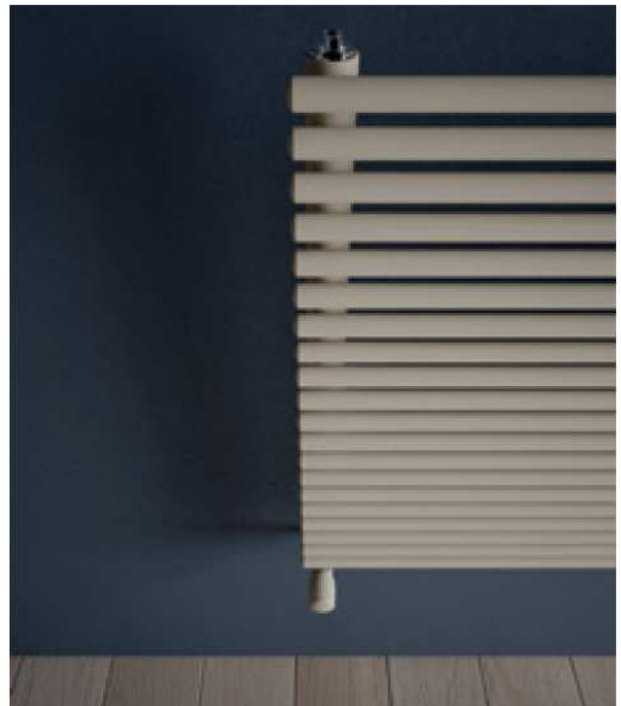

Particolare radiatore Arpa18 Orizzontale
finitura Quartz 1 (cod. 1C)

*Detail Arpa18 Horizontal radiator
Quartz 1 finished (cod. 1C)*