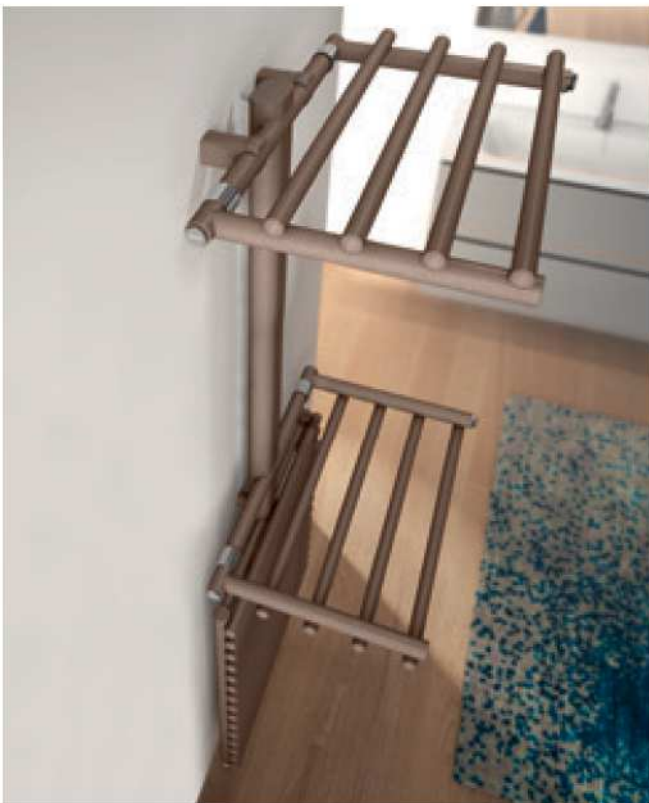

Get Up

Il radiatore Get Up grazie alle sue caratteristiche costruttive, può essere utilizzato come stendi biancheria, grazie al doppio snodo brevettato, permette l'apertura a 90° di alcune parti riscaldanti, abbinando in questo modo funzionalità e praticità (o potenziandone ancora di più la funzionalità e la praticità).

Get Up radiator thanks to its constructional features, it can be used as a clothes horse, thanks to the patented double pivot, allows the 90° opening of some heating parts, combining in this way functionality and practicality (or even more enhancing the functionality and practicality).