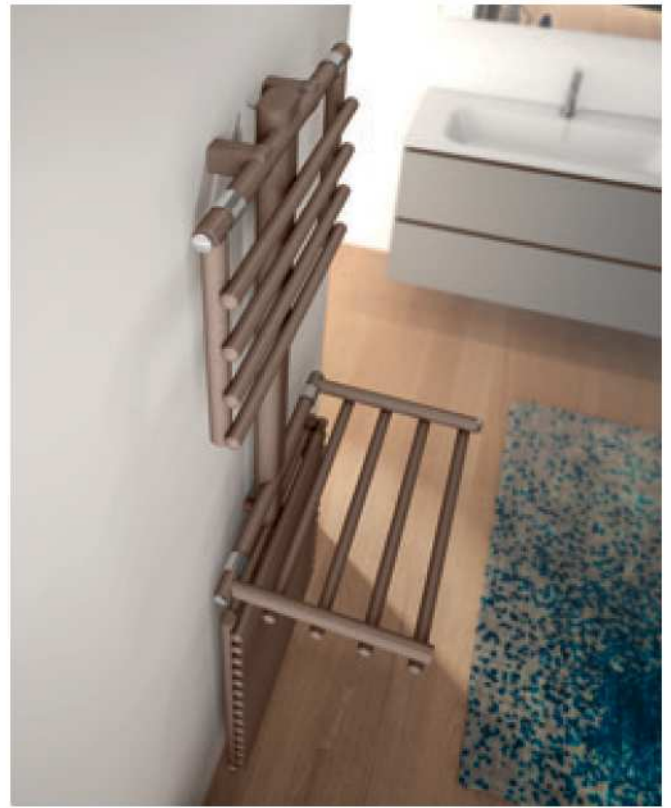

Get Up

Il radiatore Get Up grazie alle sue caratteristiche costruttive, può essere utilizzato come stendi biancheria, grazie al doppio snodo brevettato, permette l'apertura a 90° di alcune parti riscaldanti, abbinando in questo modo funzionalità e praticità (o potenziandone ancora di più la funzionalità e la praticità).

Get Up radiator thanks to its constructional features, it can be used as a clothes horse, thanks to the patented double pivot, allows the 90° opening of some heating parts, combining in this way functionality and practicality (or even more enhancing the functionality and practicality).