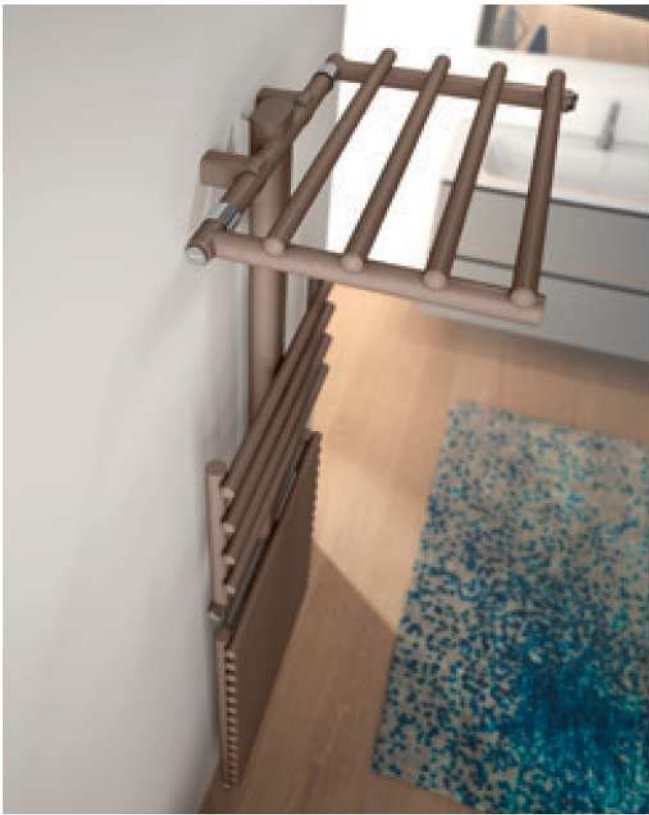

Get Up

Il radiatore Get Up grazie alle sue caratteristiche costruttive, può essere utilizzato come stendi biancheria, grazie al doppio snodo brevettato, permette l'apertura a 90° di alcune parti riscaldanti, abbinando in questo modo funzionalità e praticità (o potenziandone ancora di più la funzionalità e la praticità).

Get Up radiator thanks to its constructional features, it can be used as a clothes horse, thanks to the patented double pivot, allows the 90° opening of some heating parts, combining in this way functionality and practicality (or even more enhancing the functionality and practicality).